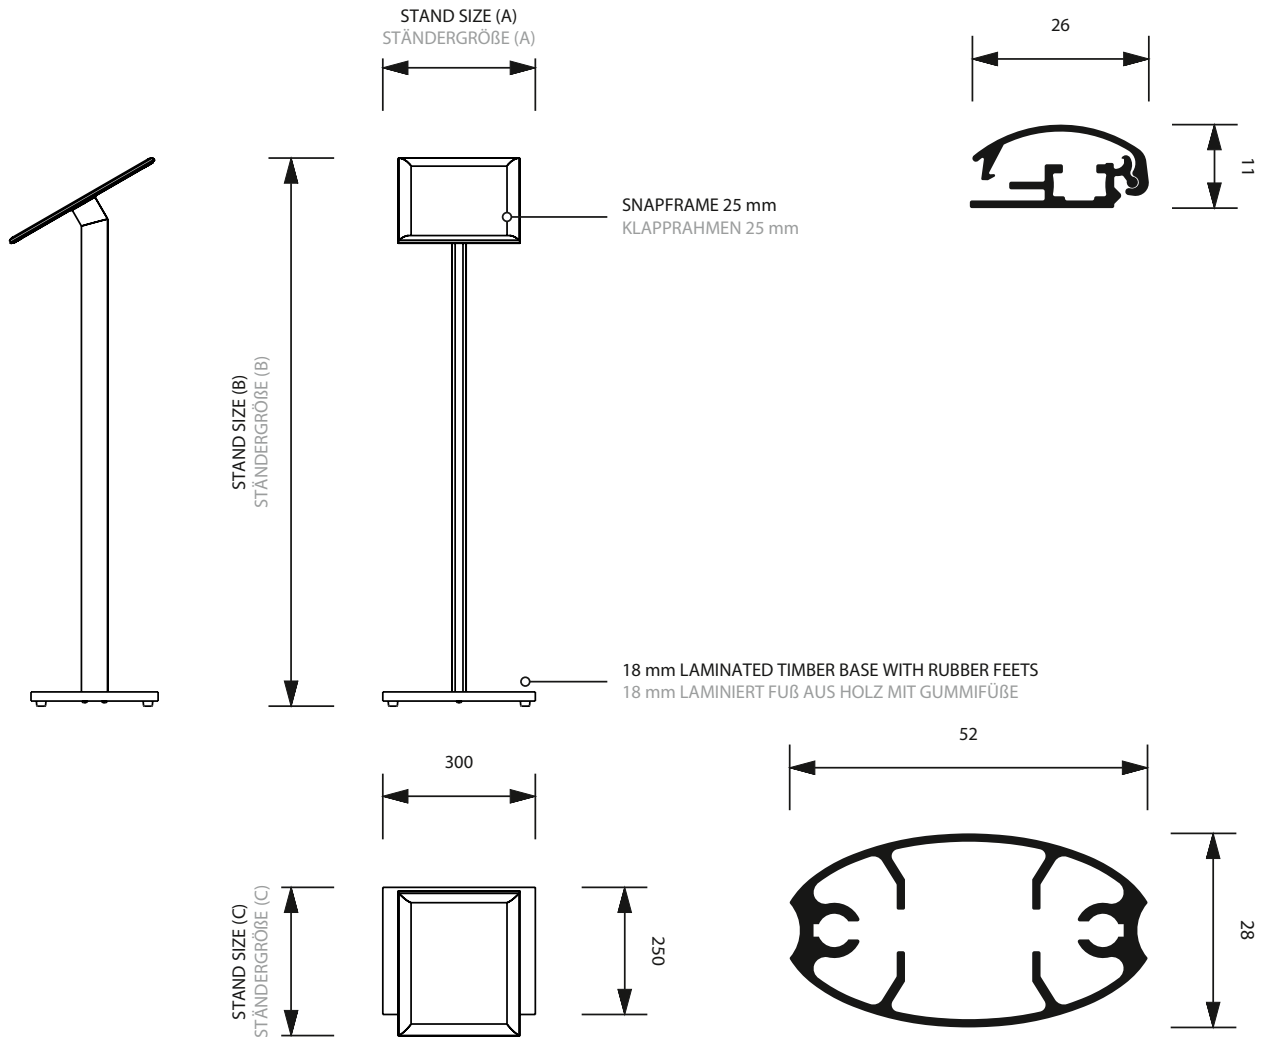

Infoständer Menueboard

Infostand Menuboard

High quality freestanding unit with a silver anodised elliptical pole, a silver laminated timber base and an angled aluminium snap frame to the top. A4 and A3 frames can be rotated for either portrait or landscape orientation. Frames available with either mitred or round corners.

Infoständer Menuboard

Hochwertige Infoständer mit variabel einstellbarer Position der Plakatrahmen. Ecken Rondo oder auf Gehrung. Die Klapprahmen mit 25 mm Profil können problemlos quer oder hoch positioniert werden (bei A4 und A3).

Infoständer Menueboard

POSTER SIZE	VISIBLE SIZE	STAND SIZE (A x B x C)	WEIGHT NETTO
PLAKATFORMAT	SICHTMAÖ	STÄNDERGRÖÖE (A x B x C)	NETTO GEWICHT
A4 (210 x 297 mm)	190 x 277 mm	300 x 1080 x 292 mm	2,74 kg
A3 (297 x 420 mm)	277 x 400 mm	330 x 1100 x 391 mm	5,46 kg